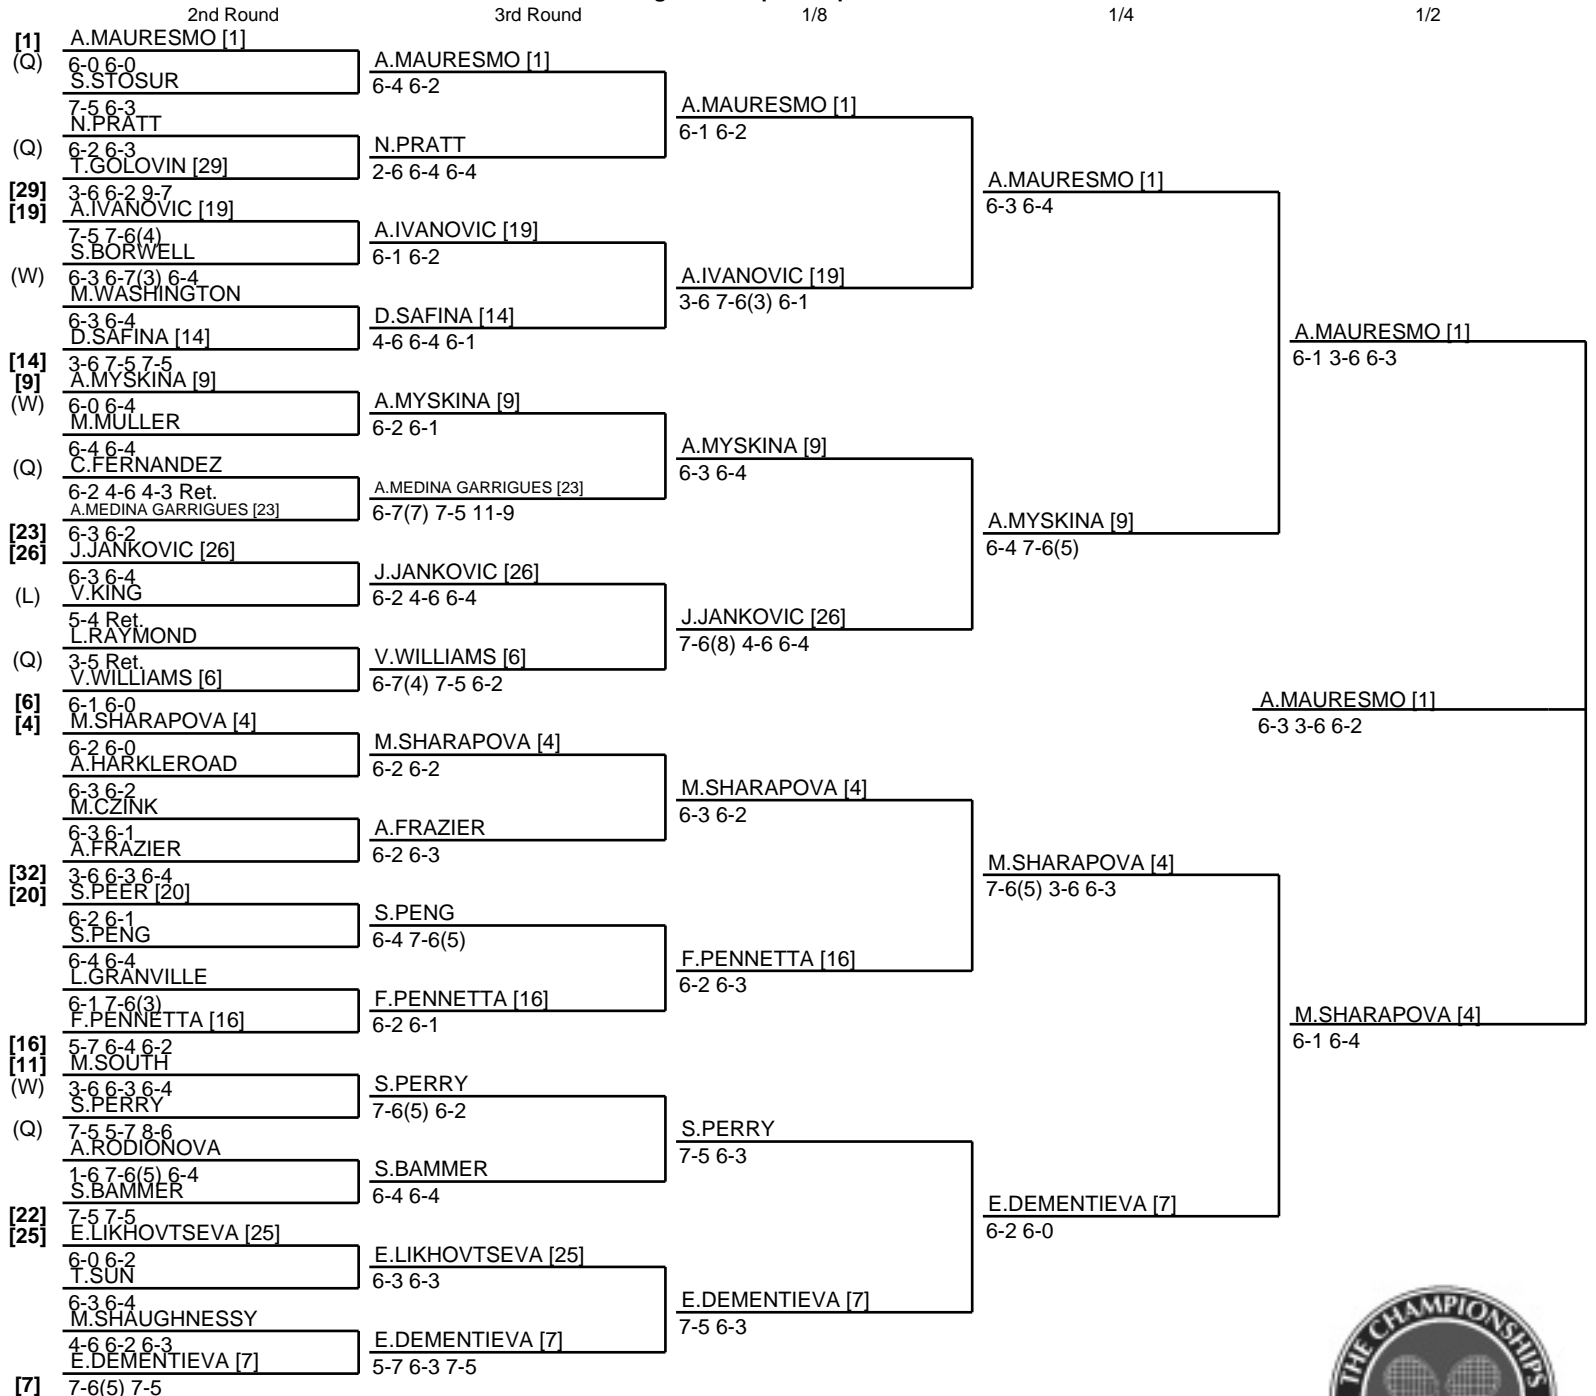

Wimbledon 2006 Ladies' Singles Championship

- 1st Round
- 1 MAURESMO, Amelie FRA
 - 2 ABRAMOVIC, Ivana CRO
 - 3 KRAJICEK, Michaela NED
 - 4 STOSUR, Samantha AUS
 - 5 GAJDOSOVA, Jarmila SVK
 - 6 PRATT, Nicole AUS
 - 7 DIAZ-OLIVA, Mariana ARG
 - 8 GOLOVIN, Tatiana FRA
 - 9 IVANOVIC, Ana SCG
 - 10 GAGLIARDI, Emmanuelle SUI
 - 11 DOMACHOWSKA, Marta POL
 - 12 BORWELL, Sarah GBR
 - 13 WASHINGTON, Mashona USA
 - 14 SCHRUFF, Julia GER
 - 15 CRAYBAS, Jill USA
 - 16 SAFINA, Dinara RUS
 - 17 MYSKINA, Anastasia RUS
 - 18 BLACK, Cara ZIM
 - 19 MULLER, Martina GER
 - 20 KANEPI, Kaia EST
 - 21 FERNANDEZ, Clarisa ARG
 - 22 MARTINEZ GRANADOS, Conchita ESP
 - 23 HSIEH, Su-Wei TPE
 - 24 MEDINA GARRIGUES, Anabel ESP
 - 25 JANKOVIC, Jelena SCG
 - 26 DOMINGUEZ-LINO, Lourdes ESP
 - 27 VAKULENKO, Julia UKR
 - 28 KING, Vania USA
 - 29 RAYMOND, Lisa USA
 - 30 SHVEDOVA, Yaroslava RUS
 - 31 MATTEK, Bethanie USA
 - 32 WILLIAMS, Venus USA
 - 33 SHARAPOVA, Maria RUS
 - 34 SMASHNOVA, Anna ISR
 - 35 HARKLEROAD, Ashley USA
 - 36 KOSTANIC, Jelena CRO
 - 37 POUS-TIO, Laura ESP
 - 38 CZINK, Melinda HUN
 - 39 FRAZIER, Amy USA
 - 40 SANTANGELO, Mara ITA
 - 41 PEER, Shahar ISR
 - 42 FEDAK, Juliana UKR
 - 43 DANILIDOU, Eleni GRE
 - 44 PENG, Shuai CHN
 - 45 ANI, Maret EST
 - 46 GRANVILLE, Laura USA
 - 47 KLOESEL, Sandra GER
 - 48 PENNETTA, Flavia ITA
 - 49 SCHIAVONE, Francesca ITA
 - 50 SOUTH, Melanie GBR
 - 51 PERRY, Shenay USA
 - 52 BARROIS, Kristina GER
 - 53 RODIONOVA, Anastasia RUS
 - 54 LOIT, Emilie FRA
 - 55 BAMMER, Sybille AUT
 - 56 DECHY, Nathalie FRA
 - 57 LIKHOVTSEVA, Elena RUS
 - 58 FORETZ, Stephanie FRA
 - 59 SUN, Tian-Tian CHN
 - 60 VIERIN, Nathalie ITA
 - 61 SHAUGHNESSY, Meghann USA
 - 62 BONDARENKO, Alona UKR
 - 63 MIRZA, Sania IND
 - 64 DEMENTIEVA, Elena RUS